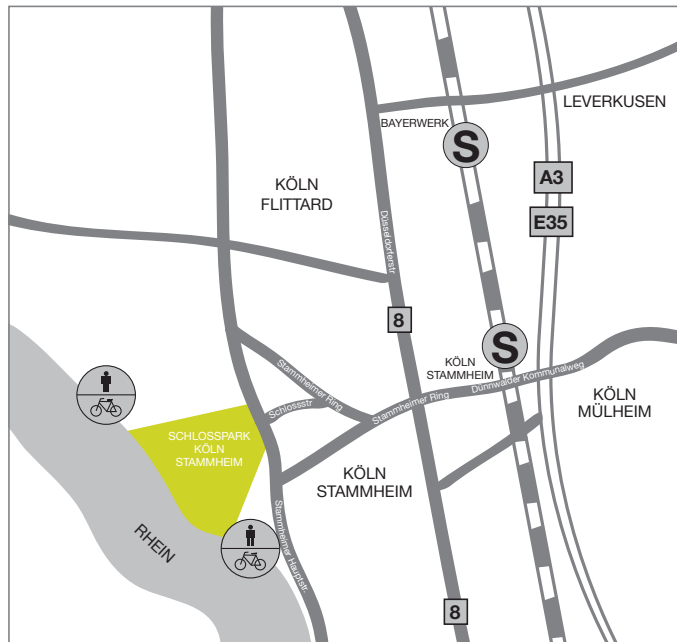

ANFAHRT

ÖFFENTLICHE VERKEHRSMITTEL:

S-Bahn Linie 6 bis Haltestelle Köln-Stammheim, dann Buslinie 151 oder 152 (Richtung Leverkusen Bayerwerk) bis Haltestelle Stammheimer Friedhof / Schlossstraße, (2 Stationen).

AUTO:

Autobahn A3 bis Abfahrt Mülheim, rechts Richtung Leverkusen B8, 3. Kreuzung links (Aral-Tankstelle), Stammheimer Ring bis Schlossstraße.

PROGRAMM

PFINGSTSONNTAG, 12. JUNI 2011

- | | | |
|------------------|---|---|
| 11:00 Uhr | Eröffnung durch Bürgermeisterin Angela Spizig | |
| 12:00 Uhr | Dr. Romana Breuer | <i>Führung</i> |
| 13:00 Uhr | Gerda Nettesheim, Johannes Kuchta | <i>Klangperformance mit Elektronik</i> |
| 13:30 Uhr | Alessandro Palmitessa | <i>Saxophon</i> |
| 14:00 Uhr | Dr. Romana Breuer, Manfred Hebborn | <i>Kunst natürlich! Führung zu Bäumen und Werken</i> |
| 15:00 Uhr | Dr. Marta Cencillo Ramirez | <i>Führung für Familien mit Kindern</i> |
| 15:30 Uhr | Opladener Jazzcompany | <i>Jazz</i> |
| 16:00 Uhr | Dr. Romana Breuer, Markus Eckstein M.A. | <i>Parkpoesie – Poesiepark Führung und Rezitation</i> |
| 16:30 Uhr | Opladener Jazzcompany | <i>Jazz</i> |